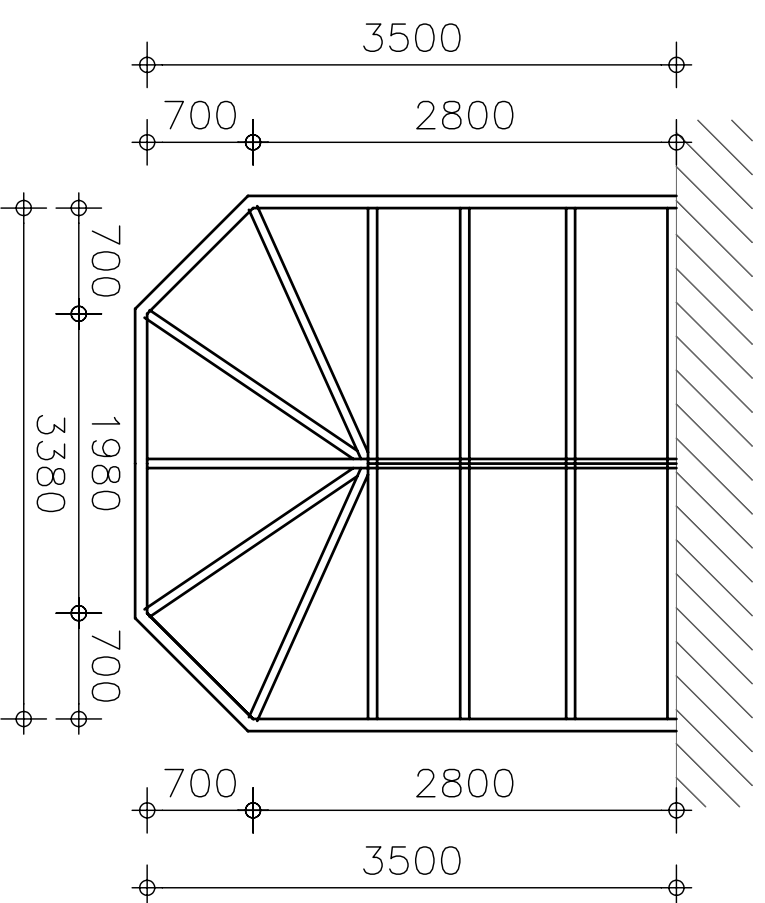

Bovenaanzicht

**SERRE
BOUW**

BRABANT

www.serrebouw-brabant.nl

© COPYRIGHT

Wijz.:

Opdrachtgever: Aam Dhr./Mevr. Voorbeeld

Voorbeeld straat 100

5000 VB Voorbeeld

Tel.: 0123-456789

Datum:

Schaal: 1:50

Formaat: A3

Project: Voorbeeld straat te Voorbeeld

Tekenaar: WVB

Onderwerp: Serre Waierdak

Bladnr.: 00001

SERREBOUW BRABANT - MOUNTBATTENWEG 3 - 5466 AX VEGHEL - TEL. (0413) 29 39 38