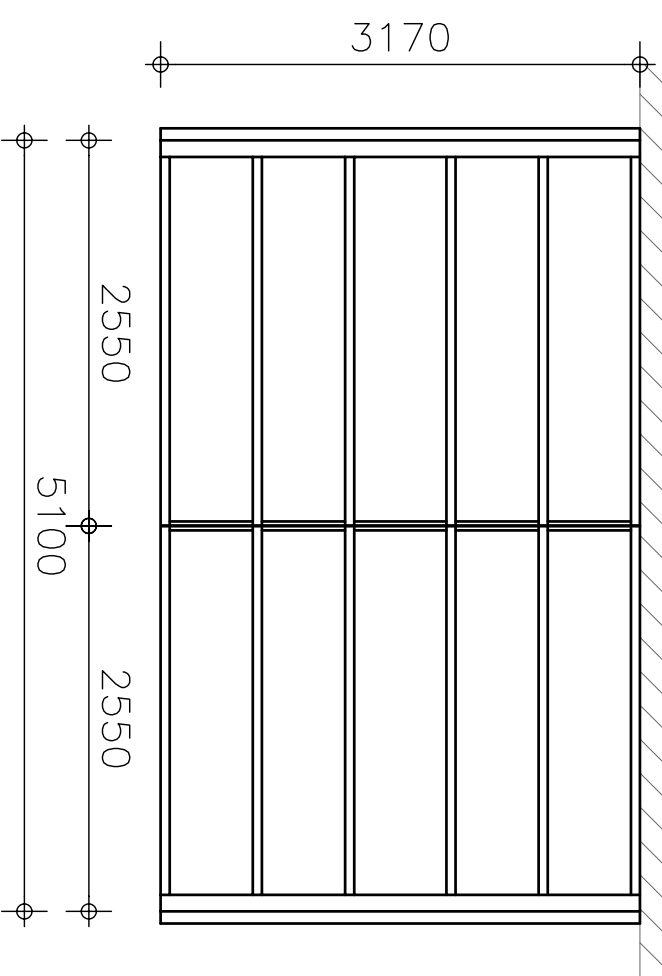

Linkerzij aanzicht

Vooraanzicht

Rechterzij aanzicht

Boven aanzicht

Serre Bouw Brabant

**SERRE
BOUW
BRABANT**

www.serrebouw-brabant.nl

© COPYRIGHT

Wijz.:

Opdrachtgever: Aam Dhr./Mevr. Voorbeeld

Voorbeeld straat 100

5000 VB Voorbeeld

Tel.: 0123-456789

Datum:

Schaal: 1:50

Formaat: A3

Project: Voorbeeld straat te Voorbeeld

Tekenaar: WVB

Onderwerp: Serre Lessenaar dak

Bladnr.: 00001

SERREBOUW BRABANT - MOUNTBATTENWEG 3 - 5466 AX VEGHEL - TEL. (0413) 29 39 38